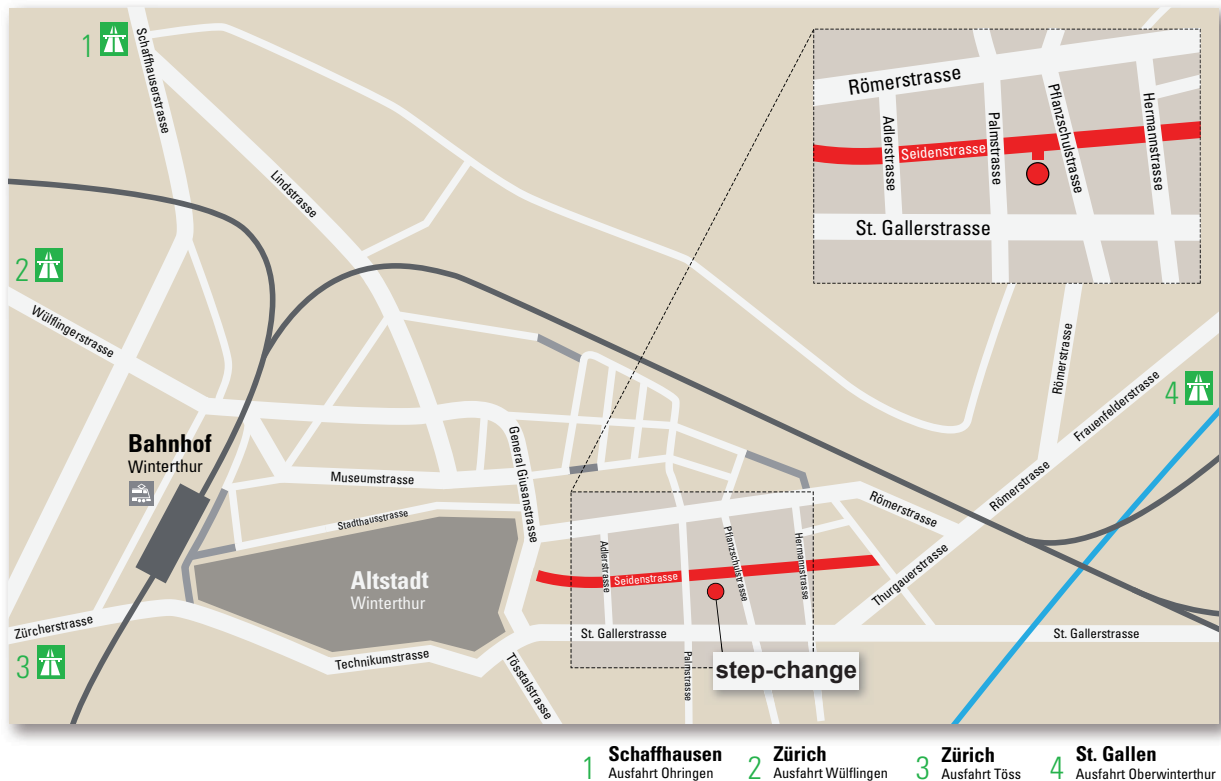

Anfahrtsplan

step-change

Rita Mengozzi
Seidenstrasse 27
8400 Winterthur

Telefon 079 420 91 04
Fax 052 232 90 65
Email: rita.mengozz@step-change.ch
www.step-change.ch

Mit dem Auto

Von der Autobahn aus Zürich oder Flughafen kommend benützen Sie die Ausfahrt Winterthur-Töss. Nach ungefähr 4 km geradeaus auf der Zürcherstrasse und Technikumstrasse gelangen Sie zu einer grossen Kreuzung mit einer Ampel. Sie fahren weiter Richtung St. Gallen. Bei der nächsten Ampel biegen Sie links in die Pflanzschulstrasse ein, nach weiteren 50 m links in die Seidenstrasse. Das Haus befindet sich auf der linken Seite.

Von der Autobahn aus St. Gallen kommend nehmen Sie die Ausfahrt Oberwinterthur, Turbenthal, Wiesendangen. Biegen Sie rechts Richtung Zürich/Schaffhausen ab und fahren Sie auf der Frauenfelderstrasse nach Winterthur. Nach 4 km biegen Sie rechts von der Römerstrasse in die Römerstrasse ein. Bei der nächsten Ampel fahren Sie links in die Pflanzschulstrasse ein, nach wiederum ca. 50 m rechts in die Seidenstrasse. Das Haus befindet sich auf der linken Seite.

Parkplätze befinden sich in der Einfahrt vor dem Haus.

Mit der Bahn

Winterthur ist mit der Bahn 20 Minuten von Zürich und 12 Minuten vom Flughafen entfernt. Vom Bahnhof Winterthur aus nehmen Sie den Bus 1 in Richtung Oberwinterthur. Sie steigen an der Station Palmstrasse aus (4 Stationen) und laufen ca. 10 m auf der gleichen Strassenseite zurück. Nach ca. 50 m links gelangen Sie in die Seidenstrasse. Nach weiteren 20 m links befindet sich das Haus auf der rechten Seite.

Mit dem Flugzeug

Sie nehmen von Zürich-Flughafen die Bahn nach Winterthur (fährt alle 15–30 Minuten, Fahrzeit 12 Minuten). Vom Bahnhof Winterthur aus nehmen Sie den Bus 1 in Richtung Oberwinterthur. Sie steigen an der Station Palmstrasse aus (4 Stationen) und laufen ca. 10 m auf der gleichen Strassenseite zurück. Nach ca. 50 m links gelangen Sie in die Seidenstrasse. Nach weiteren 20 m links befindet sich das Haus auf der rechten Seite.